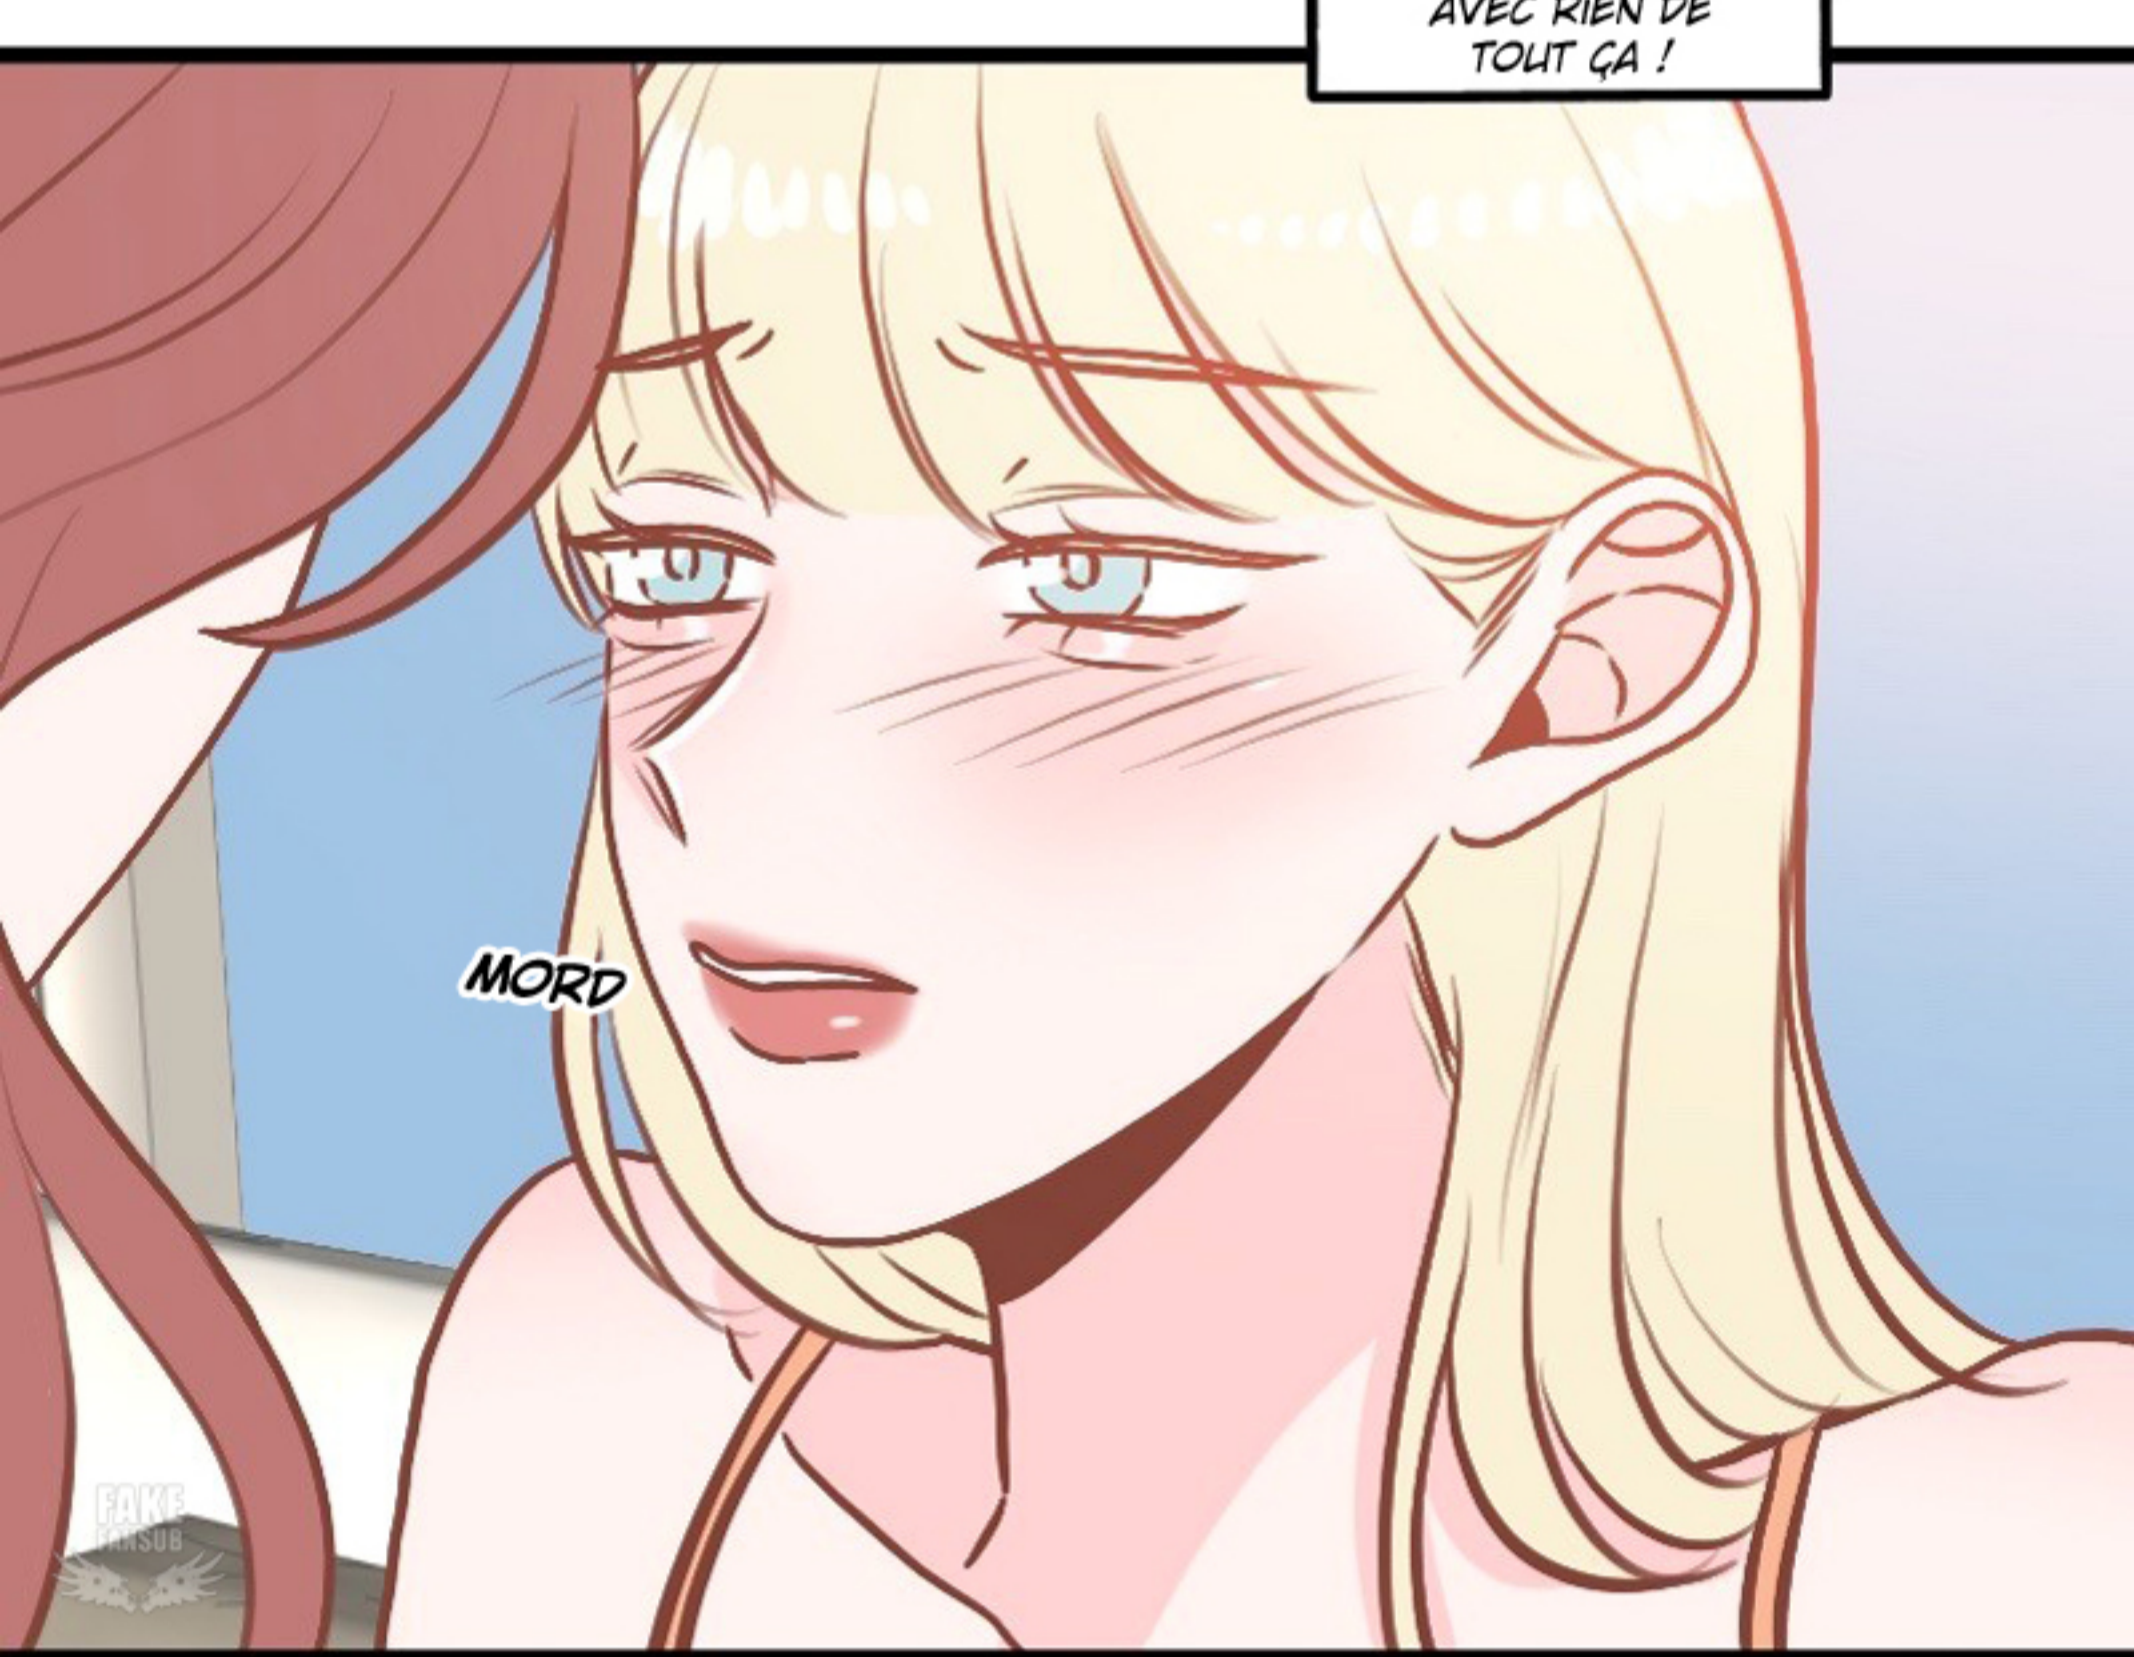

ΦLLICIT

UNE ŒUVRE DE
DUMPLONE

 patreon /dumplone

VERSION FRANÇAISE
TRADUCTION & ÉDITION : RAIKO
WWW.FAKE-FANSUB.ORG

ΦLLELICIT

VERSION FRANÇAISE
TRADUCTION & ÉDITION : RAIKO
WWW.FAKE-FANSUB.ORG

LE REGARD
DE KIR SURVOLE
LES TRAITS DE
MON VISAGE...

... COMME SI ELLE
VÉRIFIAIT QUE J'ÉTAIS
BIEN D'ACCORD
AVANT DE ME FIXER
À NOUVEAU DROIT
DANS LES YEUX.

JE NE SUIS
D'ACCORD
AVEC RIEN DE
TOUT ÇA !

MORD

MAIS
JE N'AI PAS
LA FORCE DE
L'ARRÊTER.

J'AI PEUR
DE TROP
L'AIMER...